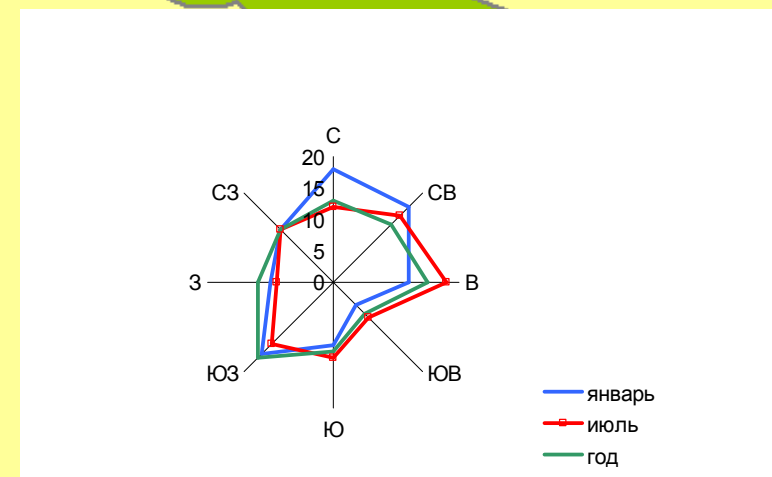

Актуализация правил землепользования и застройки Березовского сельсовета Курагинского района  
 Карта градостроительного зонирования.  
 Карта зон с особыми условиями использования территории.  
 д.Уральская  
 М 1:5 000